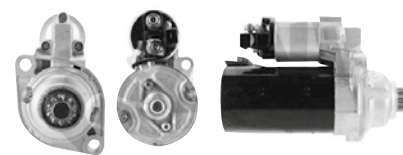

STARTÉR

- Škoda Fabia/Octavia TDI 96-

Obj. číslo:
1001305151